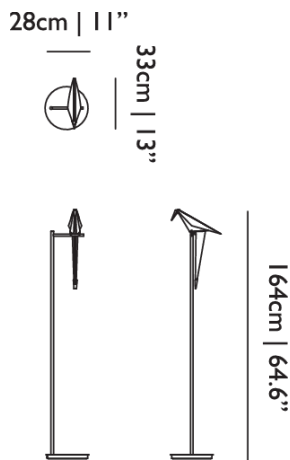

## Dimensions

## Product

**WIDTH** 28cm | 11"  
**HEIGHT** 164cm | 64.6"  
**DEPTH** 33cm | 13"  
**WEIGHT NETTO** 9kg | 19.84lbs

## Packaging

**WIDTH** 34cm | 13.4"  
**HEIGHT** 33cm | 13"  
**CUBAGE** 0.18m<sup>3</sup> | 6.34ft<sup>3</sup>  
**LENGTH** 160cm | 63"  
**WEIGHT** 8.5kg | 18.74lbs