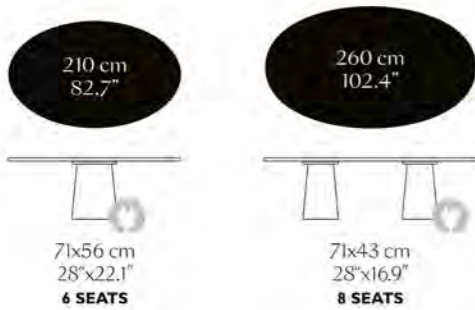

CONTAINER TABLE CLASSIC BY Marcel Wanders in HPL
white **CONTAINER STOOL** BY Marcel Wanders in HPL
white.

CONTAINER CLASSIC

Square Table

Round Table

Oval Table

Stool

Power & USB Module option available

HPL / PE COLOURS	ROUND TOP	SQUARE TOP	OVAL TOP	CLASSIC FOOT	STOOL
Black	<input type="radio"/>	<input type="radio"/>		<input type="radio"/>	<input type="radio"/>
White	<input type="radio"/>	<input type="radio"/>		<input type="radio"/>	<input type="radio"/>
Light Grey	<input type="radio"/>	<input type="radio"/>		<input type="radio"/>	<input type="radio"/>
OAK COLOURS					
White Wash	<input type="radio"/>	<input type="radio"/>	<input type="radio"/>		
Wenge	<input type="radio"/>	<input type="radio"/>	<input type="radio"/>		
Natural Oil	<input type="radio"/>	<input type="radio"/>	<input type="radio"/>		
Cinnamon	<input type="radio"/>	<input type="radio"/>	<input type="radio"/>		
Black Stained	<input type="radio"/>	<input type="radio"/>	<input type="radio"/>		
Grey Stained	<input type="radio"/>	<input type="radio"/>	<input type="radio"/>		
RAL 9005 Jet Black	<input type="radio"/>	<input type="radio"/>	<input type="radio"/>		
RAL 9016 Traffic White	<input type="radio"/>	<input type="radio"/>	<input type="radio"/>		