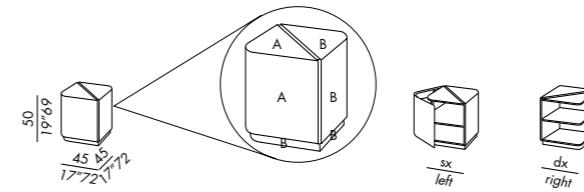

TECHNICAL DETAILS

IT
• comodini
• struttura in legno
• finiture: lacca opaca o lucida, lacca opaca bicolore o lucida bicolore
• inserti in legno verniciati ottone bronzato o verniciati acciaio platinato

Dimitri 45
• un'anta, un ripiano

Dimitri 70
• due cassetti

finiture
• vedi campionario

EN
• night tables
• wooden frame
• finishes: matt or glossy lacquer, two-coloured matt or glossy lacquer
• wooden inserts varnished bronzed brass or platinum steel

Dimitri 45
• one door, one shelf

Dimitri 70
• two drawers

finishes
• see sample box

DE
• Nachttische
• Holzgestell
• Ausführungen: Lack matt oder Hochglanz, Zweifärbiger matt Lack oder Hochglanz
• Holzeinsätze Messing bronziert oder Platinum Steel lackiert

Dimitri 45
• eine Tür - ein Fachboden

Dimitri 70
• zwei Schubladen

Ausführungen
• siehe Musterbox

FR
• chevets
• structure en bois
• finitions: laque mate ou brillante, laque bicolore mate ou brillante
• insertions en bois verni couleur laiton bronzé ou platinum steel

Dimitri 45
• une porte, une étagère

Dimitri 70
• deux tiroirs

finitions
• voir boîte d'échantillons

ES
• mesitas de noche
• estructura en madera
• acabados: laca mate o brillante, laca mate o brillante bicolore
• insertos en madera barnizados latón bronceado o platinum steel

Dimitri 45
• una puerta, un estante

Dimitri 70
• dos cajones

acabados
• véase muestrario

comodino - night table 45