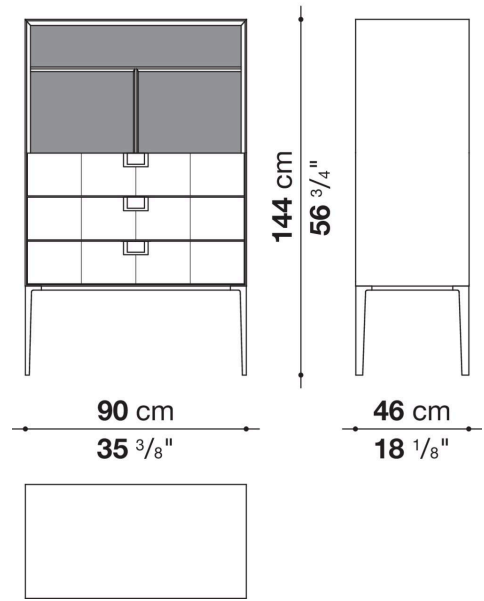

LX05LQ

LX05TQ

LX01LQ

LX01TQ