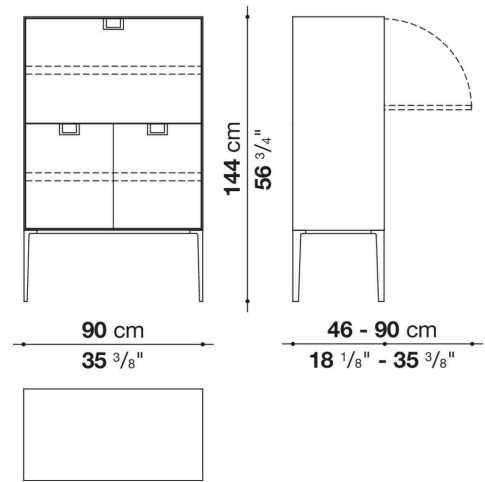

Disegni tecnici

LX03

LX02

LX04

LX05