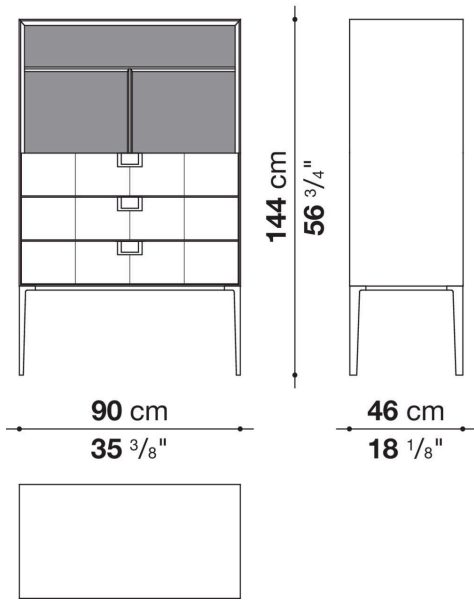

LX05LQ

LX05TQ

LX01LQ

LX01TQ