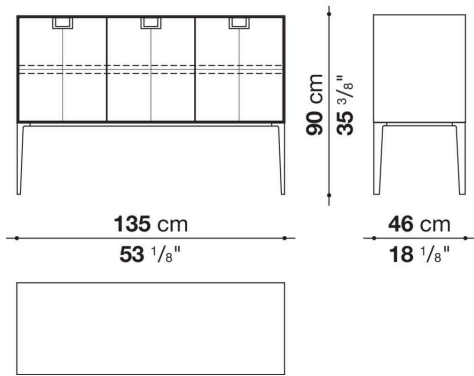

LX12LQ

LX14LQ