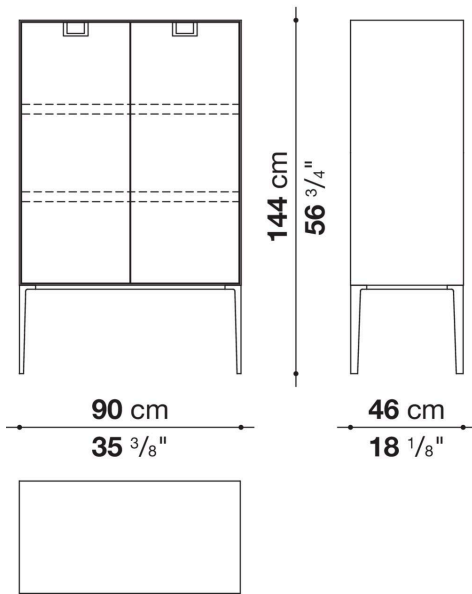

Disegni tecnici

LX03