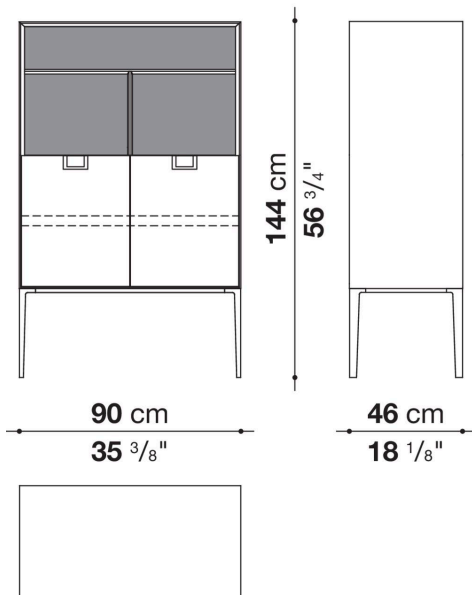

Disegni tecnici

LX03

LX04

LX05