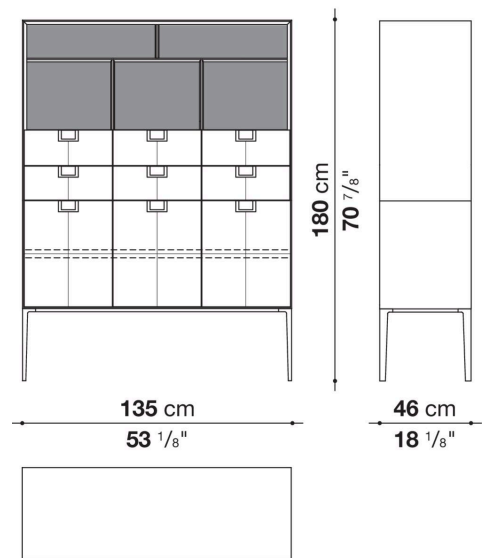

LX05LQ

LX05TQ

LX01LQ

LX01TQ