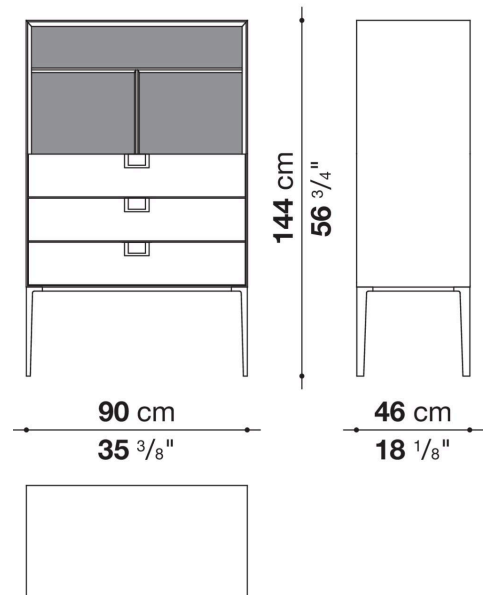

Disegni tecnici

LX03

LX04

LX05