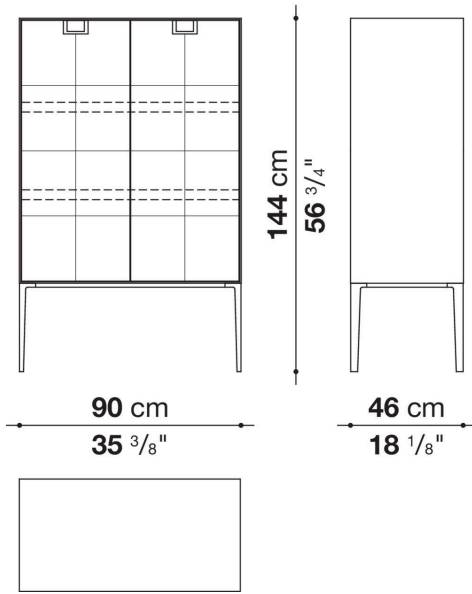

LX03LQ

LX03TQ

LX02LQ

LX02TQ