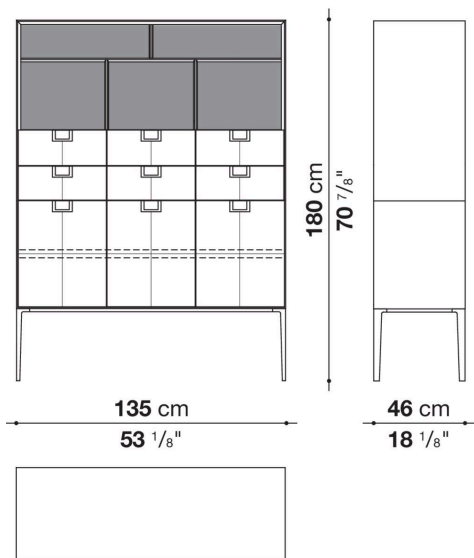

LX05LQ

LX05TQ

LX01LQ

LX01TQ