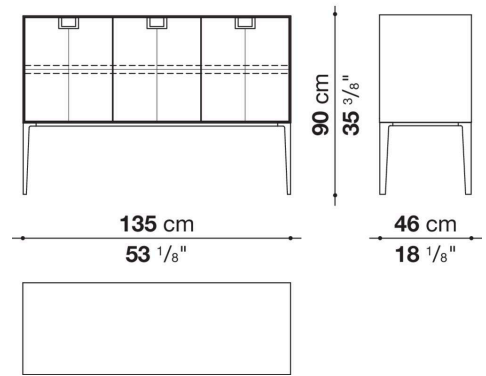

LX12TQ

LX14TQ