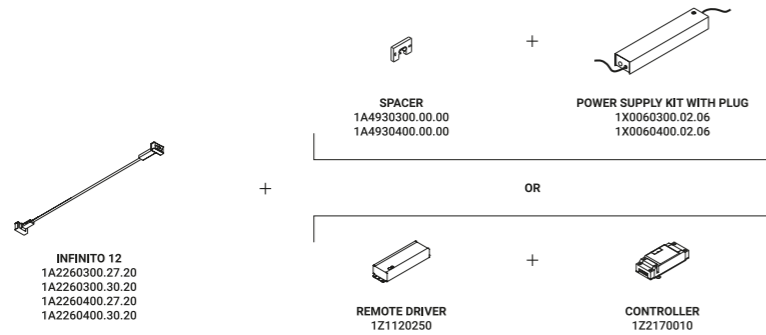

How to order - INFINITO 12