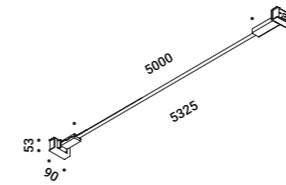

Note Tunable White describes the variable colour temperature controls from warm white to cool white light. *Tunable White è la regolazione variabile della temperatura di colore della luce dalla tonalità calda a quella fredda.*

INFINITO 5 TW

Tunable White
50W
24V DC
2700K / 6500K - 7650lm
CRI >90
Driver not included
CE IP20

Matt White - 2700K / 6500K
Matt Black - 2700K / 6500K

1A4860300.96.20
1A4860400.96.20