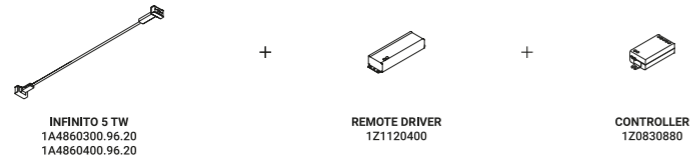

How to order -
INFINITO 5 TW