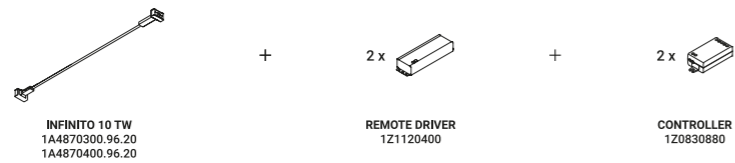

How to order -
INFINITO 10 TW