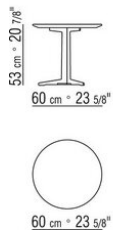

Articoli "14X50-14X51-14X66" non disponibili nella versione marmo

Articoli "14X77-14X78" non disponibili nella versione laccata

Articoli "14X73-14X70-14X71-14X72-14X74" disponibile solo nella versione legno

Articoli "14X84-14X86" disponibile solo nella versione piano marmo

Articolo 14X88 disponibile con piano in legno impiallacciato di noce canaletto nelle finiture effetto grezzo, naturale, tinto extra, o legno impiallacciato di frassino nelle finiture naturale, tinto noce, tinto teak, tinto wengé, tinto ebano, tinto marrone, o legno impiallacciato di rovere nella finitura effetto grezzo; laccato nei colori bianco, nero, lilla, verde pino, salmone, grigio verde, moka, tortora, senape, zafferano, burgundy, ottanio, grigio blu, verde muschio e mattone. Disponibili anche nella versione marmo carrara lucido, calacatta oro lucido, calacatta oro opaco, emperador lucido, emperador opaco, emperador light lucido, marquinia lucido, grigio stardust lucido, grigio stardust opaco, marron damasco lucido, marron damasco opaco

COD. 014X50

COD. 014X60

COD. 014X61

COD. 014X62

COD. 014X51

COD. 014X69

COD. 014X64

COD. 014X65