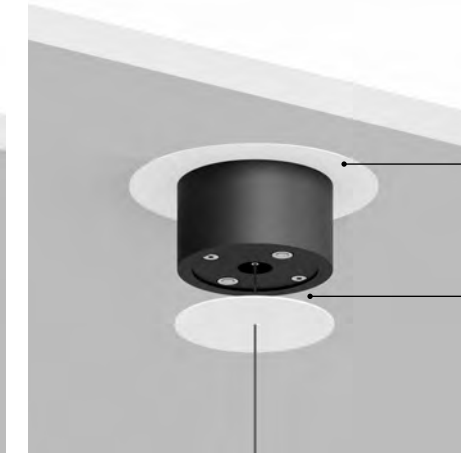

SUSPENSION KITS / KIT DI SOSPENSIONE

Ceiling suspension kit / Kit di sospensione da soffitto

Back plate for masonry ceilings
Back plate per soffitti in muratura

Magnetic fixing
Fissaggio magnetico

Version	Use	Product reference	Finish	Code
Ceiling suspension kit.01	For suspension cables	REFLEX S 1	Matt White	1X0010300.01.00
		REFLEX S 2		
		SHANGHAI 1		
		SHANGHAI 2	Matt Black	
		SOTTILE 1		
		SOTTILE 1 DE		
Ceiling suspension kit.02	For electrical cables	MAGIA	Matt White	1X0010300.02.00
			Matt Black	1X0010400.02.00
Ceiling suspension kit.03	For suspension cables	MASAI 1	Matt White	1X0010300.03.00
		MASAI 2	Matt Black	1X0010400.03.00
		SPY DE		
Ceiling suspension kit.04	For electrical cables	ASINTOTO	Matt White	1X0010300.04.00
		REFLEX S 2	Matt Black	1X0010400.04.00
		SHANGHAI 2		
Back plate	For masonry ceilings		Matt White	1X0050300.01.00