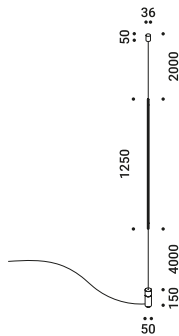

MASAI 2

Remote driver version
13W
24V DC - 50/60Hz
2700K - 600lm / 3000K - 619lm
CRI >90
Driver not included

CE IP20

Matt White - 2700K
Matt White - 3000K
Matt Black - 2700K
Matt Black - 3000K
Brushed Brass - 2700K
Brushed Brass - 3000K

1A2720300.27.20
1A2720300.30.20
1A2720400.27.20
1A2720400.30.20
1A2720800.27.20
1A2720800.30.20

Compulsory accessories / Accessori obbligatori

Drivers / Alimentatori

Driver / Alimentatore				Not included
220-240V(100-127V)	24V/16W(15W)/IP20/DALI	MASAI 2	1Z0241180.24	

Driver / Alimentatore				Not included
220-240V(100-127V)	24V/20W(15W)/IP20/PUSH	MASAI 2	1Z0240870.24	

Driver / Alimentatore				Not included
220-240V	24V/20W/IP20/TRIAC/IGBT	MASAI 2	1Z0240850.24	

Optional accessories / Accessori opzionali

Suspension kits / Kit di sospensione

Sloped ceiling suspension kit / Kit di sospensione per soffitto inclinato		Not included
	Nickel plated - 1 Piece	1A0510000.00.00

Recessed suspension kit for 12,5 mm plasterboard / Kit di sospensione da incasso per cartongesso 12,5 mm			Not included
Matt White	For suspension cables - 1 Piece Plasterboard cut-out Ø 44 mm Minimum space for mounting 70 mm	1X0000300.03.00	
Matt Black	For suspension cables - 1 Piece Plasterboard cut-out Ø 44 mm Minimum space for mounting 70 mm	1X0000400.03.00	

Ceiling suspension kit / Kit di sospensione da soffitto		Not included
Matt White	For suspension cables - 1 Piece	1X0010300.03.00
Matt Black	For suspension cables - 1 Piece	1X0010400.03.00

Wall adapter plate / Piastra di adattamento da parete		Not included
Matt White	For mounting on brick masonry walls	1X0050300.01.00

304 Stainless steel suspension cable / Cavo di sospensione in acciaio inox AISI 304		Not included
	Lenght 10 m	1A1680000.00.00