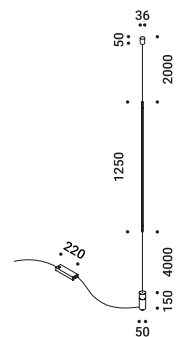

Un omaggio ad Alberto Giacometti e alle sue figure sottili...  
Una lampada per illuminare i quadri prendendo corrente da una normale presa elettrica.  
La lampada è regolabile in altezza ed il flusso luminoso orientabile.  
La sezione del corpo illuminante è ridotta ai minimi termini.

Floor-Suspension / Indirect / Indoor

**Material** Brass - Methacrylate  
**Finish** **.03** Matt White **.04** Matt Black **.08** Brushed Brass

**Note** Floor luminaire with ceiling fixing. Adjustable along the vertical axis. Matt white rose. AISI 304 stainless steel suspension cable. Dimmer on the cable. Transparent cable. MASAI 2: version with power cable only and without driver. *Apparecchio da terra con fissaggio a soffitto. Orientabile lungo l'asse verticale. Rosone bianco opaco. Cavo di sospensione in inox AISI 304. Dimmer lungo il cavo. Cavo trasparente. MASAI 2: versione con solo il cavo di alimentazione e senza driver.*