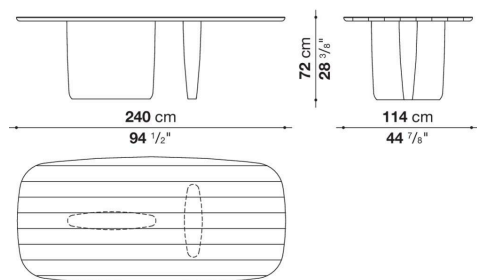

Disegni tecnici

T240RL